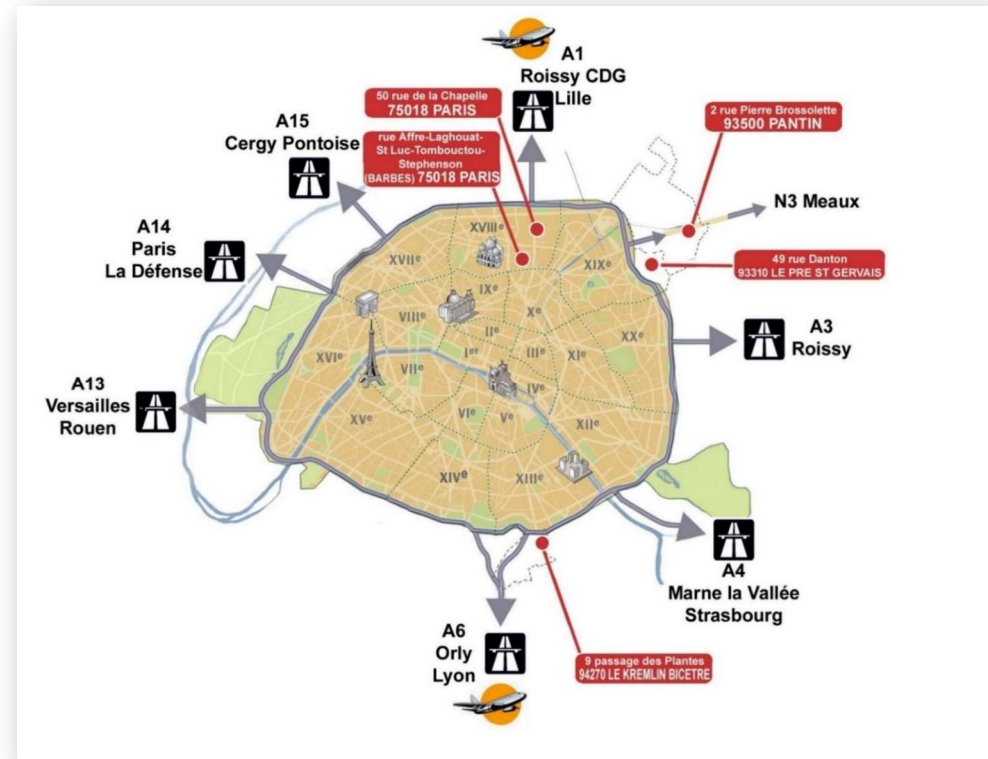

EMPLOI DU TEMPS 2021-2022

PLAN LOCAUX

Actualisé: jeudi 29 avril 2021 - 12h16

**EVITONS D'IMPRIMER
INUTILEMENT !**

Abréviations des noms de locaux utilisées dans l'emploi du temps:

PARIS:

Affre	1 rue Affre\75018 Paris	
Laghouat	27 rue de Laghouat\75018 Paris	
St Luc	11 rue saint Luc\75018 Paris	
Tombouctou	3 rue de Tombouctou\75018 Paris	
Stephenson	66 rue Stephenson\75018 Paris	code porte: B146
Chapelle Salle A, B, C	50 rue de la Chapelle, salle A, B, C \75018 Paris	
Villette Salle 0, 3, 4, 5	7-15 av de la Porte de la Villette\75019 Paris	

NORD-EST PARISIEN

Pantin Salle A, B, C	2-4 rue Pierre Brossolette, salle A, B, C \93500 Pantin
PréStGer. Salle A,B,C	49 rue Danton, salle A, B, C \93310 Le Pré Saint Gervais

SUD PARISIEN

Kremlin	9 passage des Plantes\94270 Le Kremlin Bicêtre
Ivry Salle A, B	

Pré St Gervais: ouverture incertaine

Ivry: ouverture incertaine