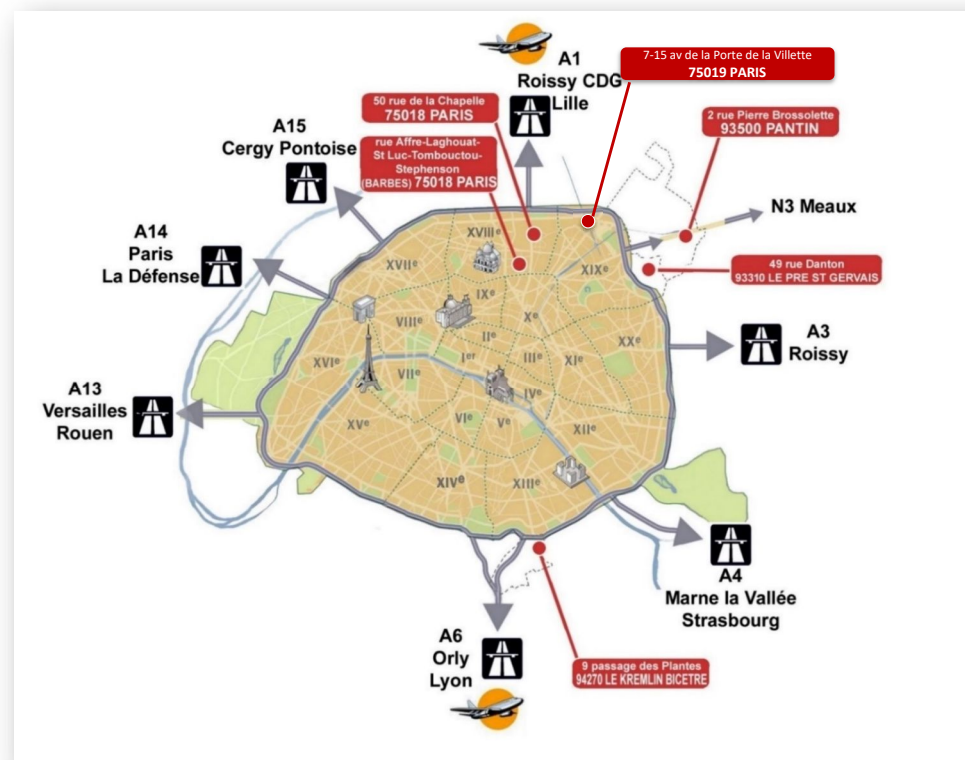

**EVITONS D'IMPRIMER
INUTILEMENT !**

EMPLOI DU TEMPS 2020-2021

PLAN LOCALX

Actualisé: samedi 3 octobre 2020 - 3

Abréviations des noms de locaux utilisées dans l'emploi du temps:

PARIS:

Affre	1 rue Affre\75018 Paris
Laghouat	27 rue de Laghouat\75018 Paris
St Luc	11 rue saint Luc\75018 Paris
Tombouctou	3 rue de Tombouctou\75018 Paris
Stephenson	66 rue Stephenson\75018 Paris
Chapelle SLA, SLB, SLC	50 rue de la Chapelle, salle A, B, C \75018 Paris
Villette SLA, SLB, SLC, SLD	7-15 av de la Porte de la Villette\75019 Paris

code porte: B146

NORD-EST PARISIEN

Pantin SLA, SLB, SLC	2-4 rue Pierre Brossollette, salle A, B, C \93500 Pantin
PréStGer. SLA, SLB, SLC	49 rue Danton, salle A, B, C \93310 Le Pré Saint Gervais

SUD PARISIEN

Kremlin	9 passage des Plantes\94270 Le Kremlin Bicêtre
Ivry SLA, SLB, SLC	<i>Annulation des cours prévus initialement</i>

A l'attention des élèves de la Madrassah:

indications sur le remplissage des classes:

- : classes **TRES CHARGEES** (aucune entrée/aucun transfert vers ces classes)
- : classes **chargées** (mais quelques transferts possibles avec justificatif)
- : classes **peu chargées** disposant de places libres (possibilité d'être transféré vers ces classes sans justificatif)

pas de départs vers autres classes

: classes peu chargées : nous n'acceptons pas de départs (transferts) d'élèves afin qu'elles ne se déchargent pas plus

**PAS DE TRANSFERT POUR LES ELEVES INSCRITS
SUR LES PLACES LIBRES LE 6 SEPTEMBRE (et après)**

**PLUS D'INSCRIPTION POSSIBLE
pour 2020-2021**