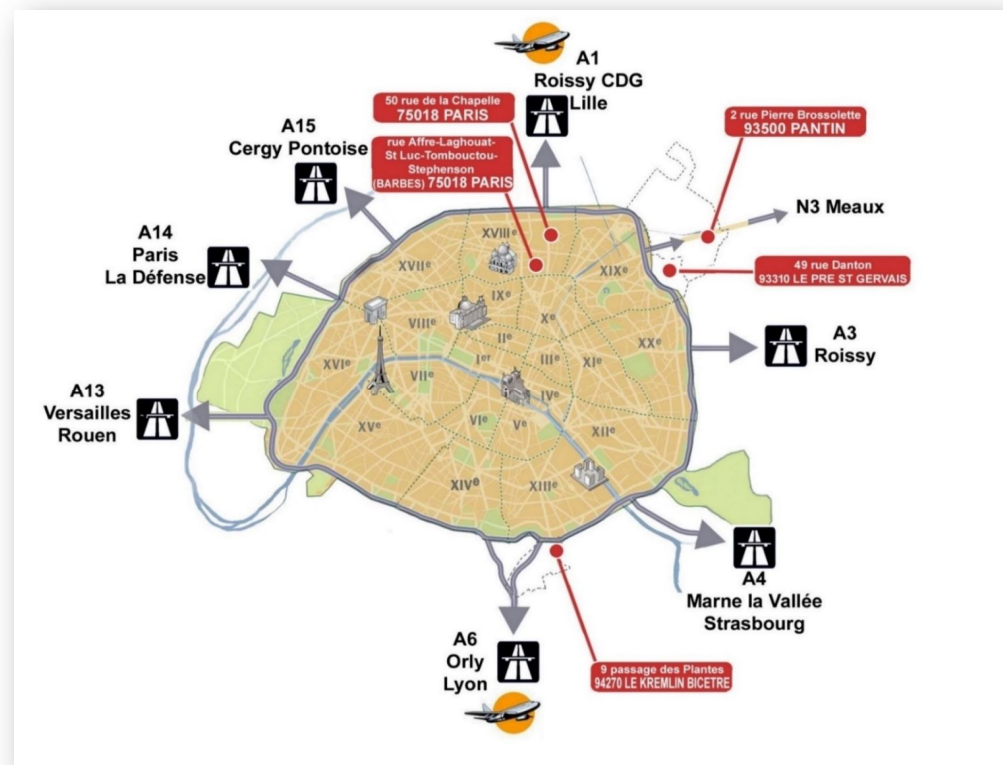

NORD-EST PARISIEN

Pant. SLA, SLB, SLC	2-4 rue Pierre Brossolette, salle A, B, C \93500 Pantin
PréSG. SLA, SLB, SLC	49 rue Danton, salle A, B, C \93310 Le Pré Saint Gervais

SUD PARISIEN

Kremlin	9 passage des Plantes\94270 Le Kremlin Bicêtre
Ivry SLA, SLB, SLC	Déménagement Kremlin Bicêtre vers Ivry en octobre, in cha Allah

A l'attention des élèves de la Madrassah:

indications sur le remplissage des classes:

- : classes **TRES CHARGEES** (aucune entrée/aucun transfert vers ces classes)
- : classes **chargées** (mais quelques transferts possibles avec justificatif)
- : classes **peu chargées** disposant de places libres (possibilité d'être transféré vers ces classes sans justificatif)

pas de départs vers autres classes : classes peu chargées : nous n'acceptons pas de départs (transferts) d'élèves afin qu'elles ne se déchargent pas plus

A l'attention de ceux qui ne sont pas élèves à la Madrassah:

Indications sur le nombre de places restantes par classe:

4

Les places libres correspondant aux classes peu chargées ● seront proposées le **6 septembre 2020** aux candidats qui ne sont pas encore élèves à La Madrassah.

A partir du 10 septembre, (une fois que la rentrée a eu lieu), nous proposons de nouvelles **places libres consécutives** aux désistements.

Cet emploi du temps est mis à jour régulièrement en début d'année pour vous indiquer les places disponibles.