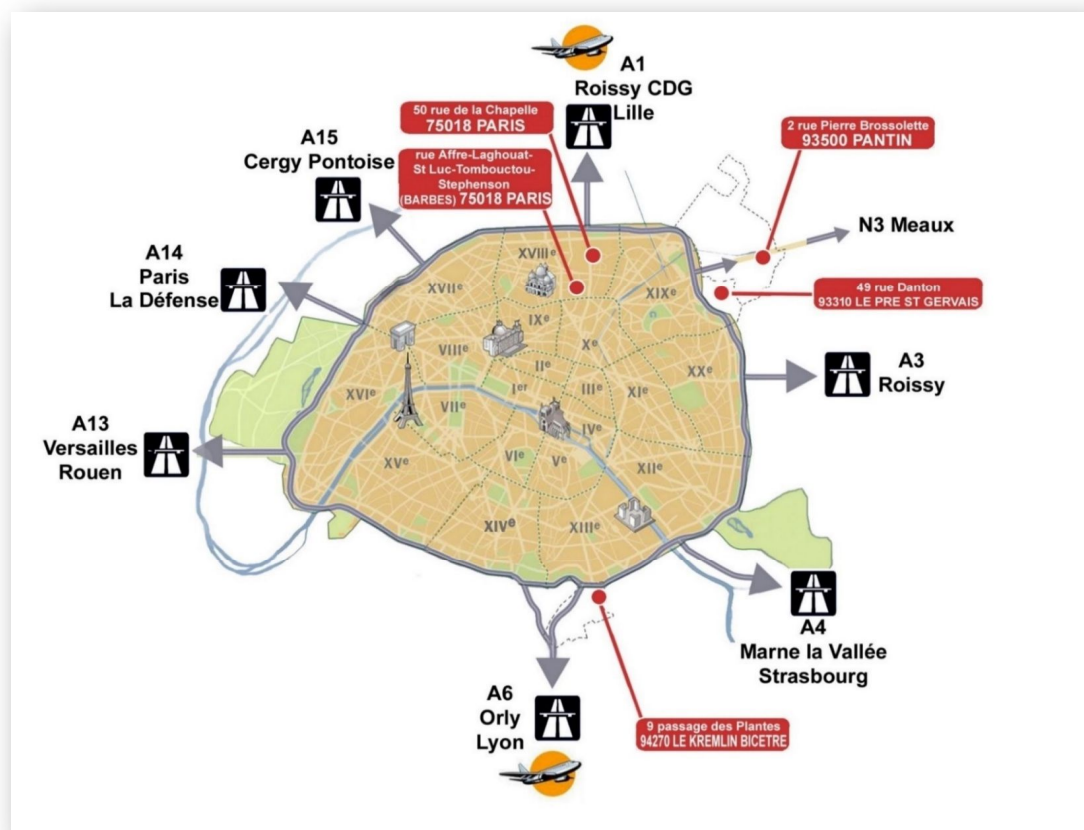

A l'attention des élèves de la Madrassah:

indications sur le remplissage des classes:

- : classes **TRES CHARGEES** (aucune entrée vers ces classes)
- : classes **chargées** (mais quelques transferts possibles avec justificatif)
- : classes **peu chargées** disposant de places libres (possibilité d'être transféré vers ces classes sans justificatif)

pas de départs de 2eSG vers autres classes : classes peu chargées : nous n'acceptons pas de départs (transferts) d'élèves afin qu'elles ne se déchargent pas plus

A l'attention de ceux qui ne sont pas élèves à la Madrassah:

Indications sur le nombre de places restantes par classe:

4

Les places libres correspondant aux classes peu chargées ● seront proposées le **8 septembre 2019** aux candidats qui ne sont pas encore élèves à La Madrassah.

A partir du 12 septembre, (une fois que la rentrée a eu lieu), nous proposons de nouvelles **places libres consécutives** aux désistements.

Cet emploi du temps est mis à jour régulièrement en début d'année pour vous indiquer les places disponibles.

Si vous êtes intéressé-e par une place, rendez-vous au 50 rue de la Chapelle - 75018 PARIS, UNIQUEMENT: les mercredis / samedis / dimanches