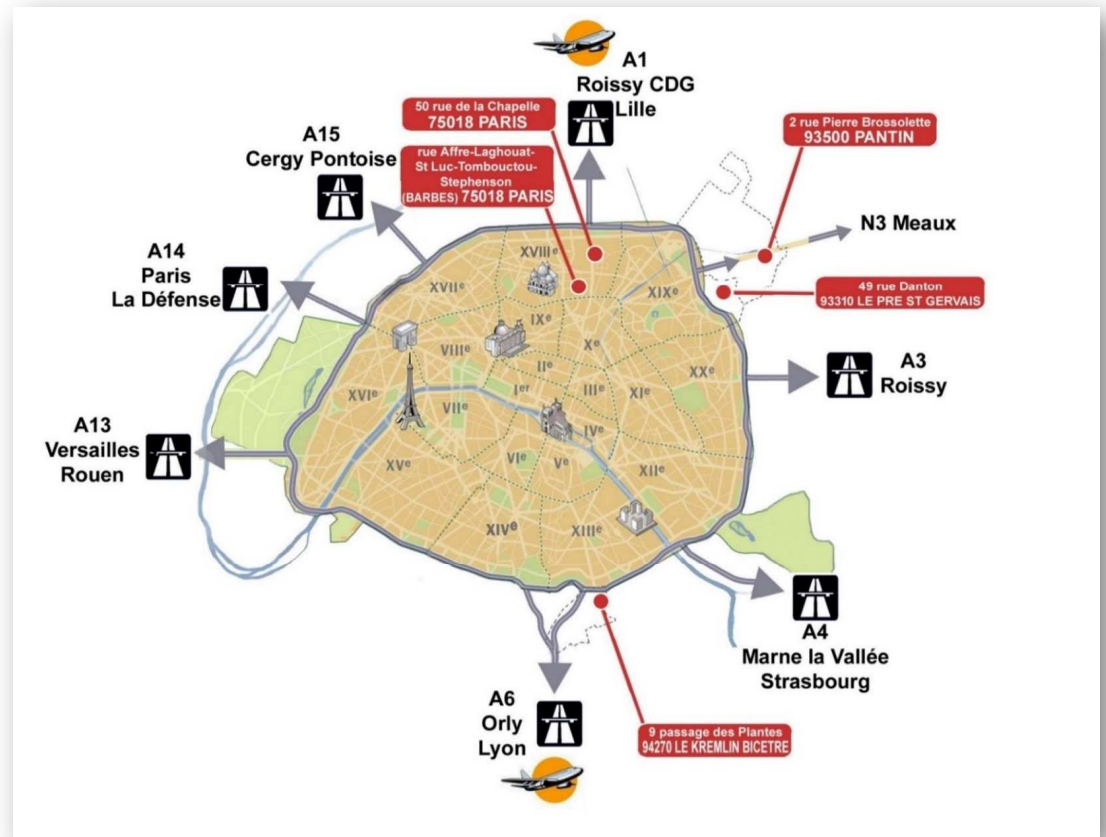

EMPLOI DU TEMPS 2019-2020

PLAN LOCAUX

Actualisé: dimanche 19 mai 2019 - 11h46

Abréviations des noms de locaux utilisées dans l'emploi du temps:

Affre	1 rue Affre\75018 Paris
Laghouat	27 rue de Laghouat\75018 Paris
St Luc	11 rue saint Luc\75018 Paris
Tombouctou	3 rue de Tombouctou\75018 Paris
Stephenson	66 rue Stephenson\75018 Paris
Chap. SLA	50 rue de la Chapelle, salle A (code: B146)\75018 Paris
Chap. SLB	50 rue de la Chapelle, salle B (code: B146)\75018 Paris
Chap. SLC	50 rue de la Chapelle, salle C (code: B146)\75018 Paris
Pant. SLA	2-4 rue Pierre Brossollette, salle A\93500 Pantin
Pant. SLB	2-4 rue Pierre Brossollette, salle B\93500 Pantin
Pant. SLC	2-4 rue Pierre Brossollette, salle C\93500 Pantin
Kremlin	9 passage des Plantes\94270 Le Kremlin Bicêtre
PréSG. SLA	49 rue Danton, salle A\93310 Le Pré Saint Gervais
PréSG. SLB	49 rue Danton, salle B\93310 Le Pré Saint Gervais
PréSG. SLC	49 rue Danton, salle C\93310 Le Pré Saint Gervais

Voeux pour les classes 2019-2020
le jeudi 30 mai 2019 - 9h00-17h00

pour les élèves qui suivent des cours cette année.
Plus de détails en cliquant sur le bouton
'JE SUIS ELEVE ACTUELLEMENT' en page d'accueil