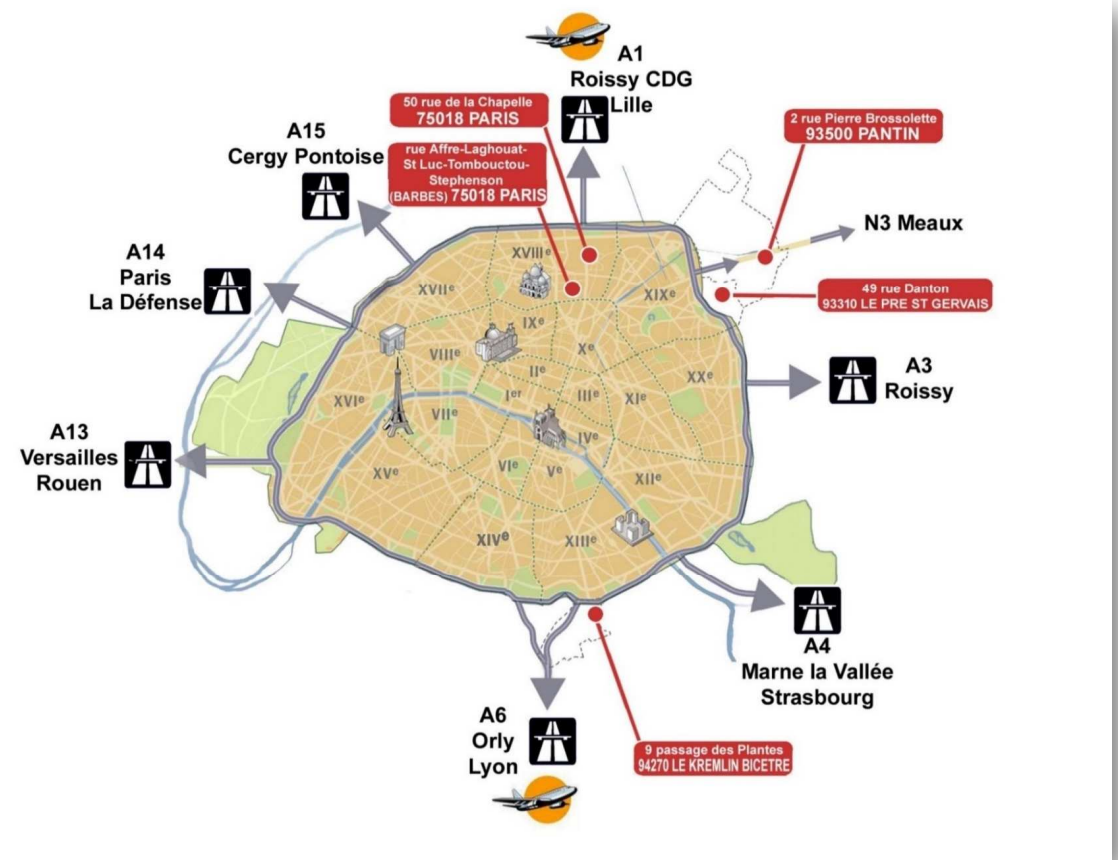

EMPLOI DU TEMPS 2018-2019

PLAN LOCAUX

Actualisé: dimanche 13 mai 2018 - 17h50

Abréviations des noms de locaux utilisées dans l'emploi du temps:

Affre	1 rue Affre\75018 Paris
Laghouat	27 rue de Laghouat\75018 Paris
St Luc	11 rue saint Luc\75018 Paris
Tombouctou	3 rue de Tombouctou\75018 Paris
Stephenson	66 rue Stephenson\75018 Paris
Chap. SLA	50 rue de la Chapelle, salle A (code: A738)\75018 Paris
Chap. SLB	50 rue de la Chapelle, salle B (code: A738)\75018 Paris
Chap. SLC	50 rue de la Chapelle, salle C (code: A738)\75018 Paris
Pant. SLA	2-4 rue Pierre Brossolette, salle A\93500 Pantin
Pant. SLB	2-4 rue Pierre Brossolette, salle B\93500 Pantin
Pant. SLC	2-4 rue Pierre Brossolette, salle C\93500 Pantin
Kremlin	9 passage des Plantes\94270 Le Kremlin Bicêtre
PréSG. SLA	49 rue Danton, salle A\93310 Le Pré Saint Gervais
PréSG. SLB	49 rue Danton, salle B\93310 Le Pré Saint Gervais
PréSG. SLC	49 rue Danton, salle C\93310 Le Pré Saint Gervais

Voeux pour les classes 2018-2019 le 21 mai 2017 9h00-17h00